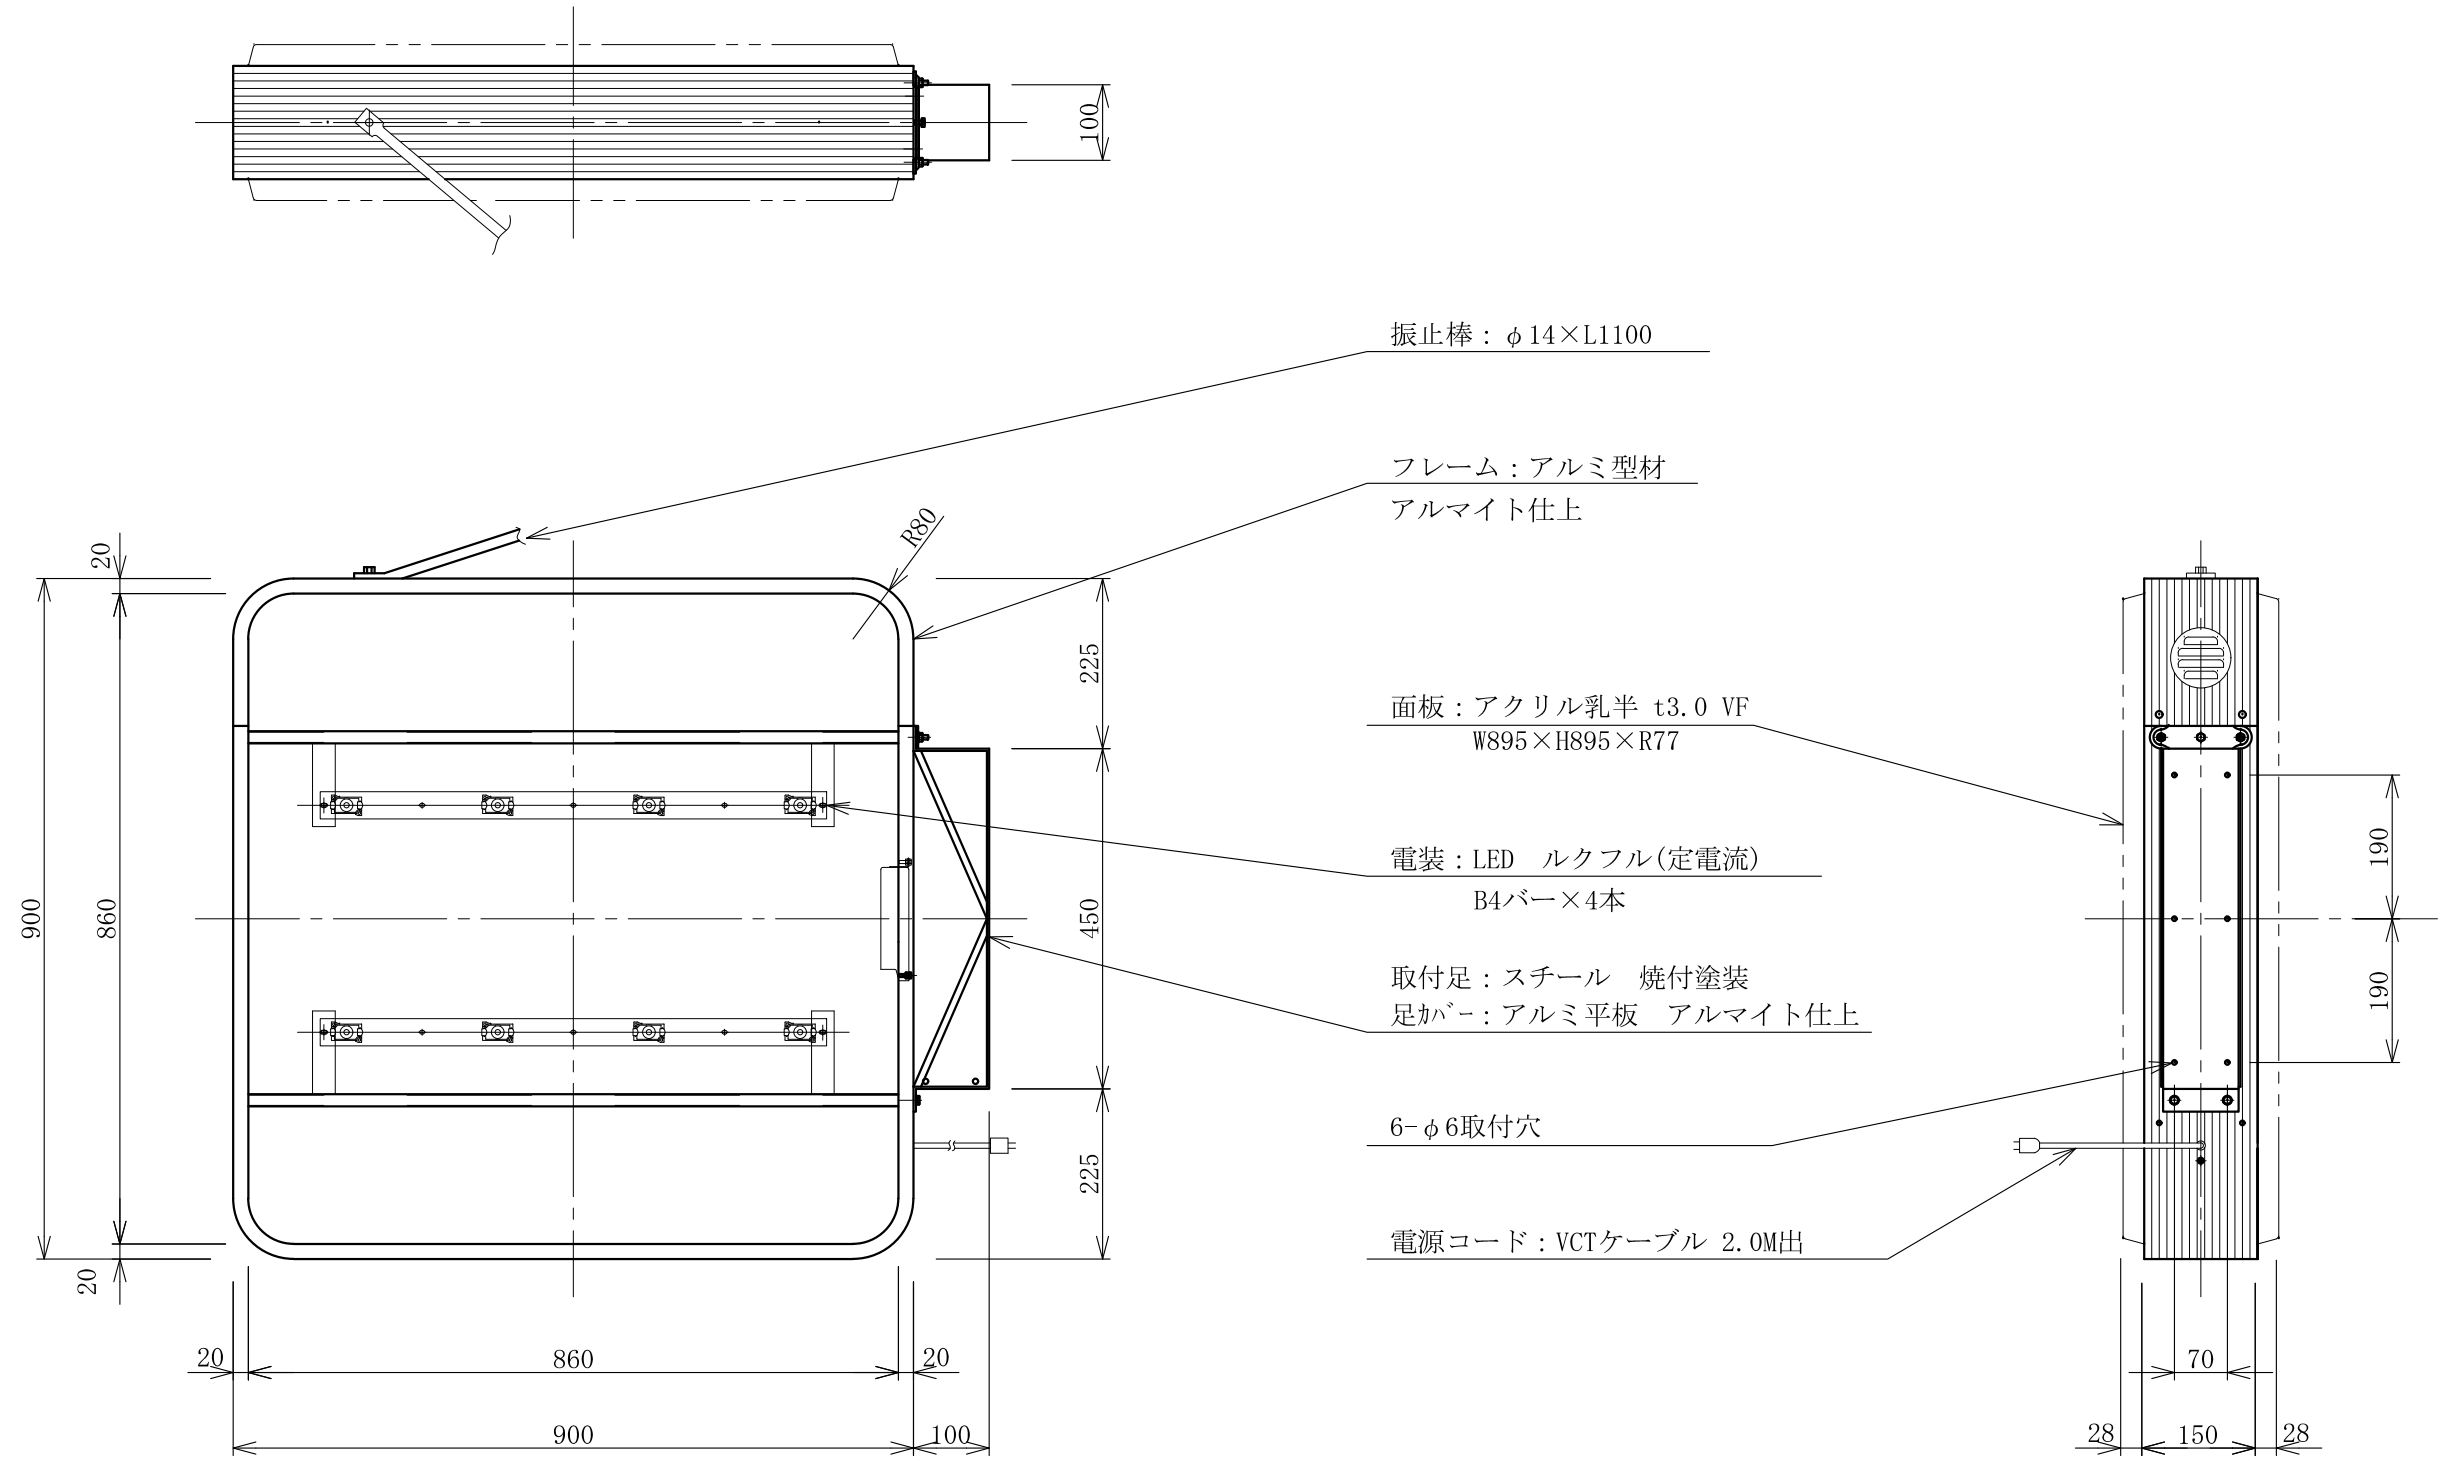

| 記号 | 年月日 | 訂正内容 | 訂正者 |
|----|-----|------|-----|
| △ | | | |
| △ | | | |

| | | | | | | | | |
|---------------------------|--------------------------------|----------|-------------|----|----|----|-----------|---------------|
| TITLE 三和規格 突出しサイン<アルミ> | 303 角丸アルミLED <No. LXS11-41> | SCALE | DATE | 承認 | 検図 | 製図 | 図番 | 三和サインワークス株式会社 |
| | | 1:10(A3) | 2017. 8. 24 | | | | LXZ1141-5 | |